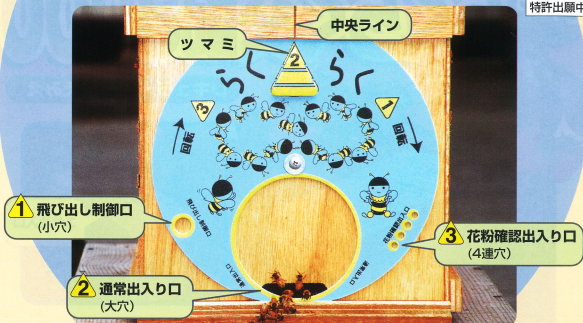

エサ注入口

アクリル板

天窓をスライドさせると確認できます。

- ミツバチの行動
- エサの残量
- 花粉代用バテの残量

花粉交配はこれでらくらく

共通内容

- ①働き蜂 約8000匹 幼虫 約4000匹～5000匹入り
- ②女王蜂入り
- ③エサ箱入り
- ④巣枠フレーム4枚入り
- ⑤花粉代用バテ250g入り【レギュラー1個/みえみえ2個】
- ⑥ベニヤ箱入り

交配面積

約10a～15a

使用期間

約2～6ヶ月(時期・環境により異なります。)

1つの円盤で3つの機能

特許出願中

上部中央ラインにつまみを持って各 **1** **2** **3** を合わせる。

1 飛び出し制御口

到着初日、一気に飛び出さない様に制御し、ゆっくり飛ばす事により迷い蜂の減少を抑え活力ある群れを維持します。

2 通常出入口

2日目以降、通常この大穴にすればより活発に飛び出します。

3 花粉確認出入口

花粉を集めてきたミツバチが、この4連穴を通る際に脚から花粉が外れ働きを確認する事が出来ます。

取扱説明パット付

取扱説明をお読みの上、手順に従って、作業を行って下さい。

こんな様子

是非お試しください!